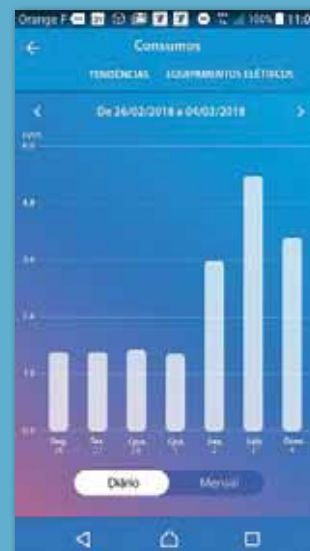

kW/h

... POUPE MUITO

Aumente o seu conforto, mesmo enquanto poupa energia. A aplicação Home + Control permite-lhe visualizar o consumo detalhadamente: num determinado momento ou ao longo do tempo, de uma determinada luz ou aparelho, ou de todo o conjunto. Esse nível de detalhe pode ajudá-lo a otimizar a sua poupança energética.

HOME + CONTROL
Monitorize o consumo facilmente e receba notificações sobre situações anómalas.

Cenário
de vida 1

HORA DE ACORDAR

ESTOU A COMEÇAR O DIA

🕒 Quartos, sala de estar, sala de jantar, cozinha...
Todos os estores selecionados abrem-se ao mesmo tempo.