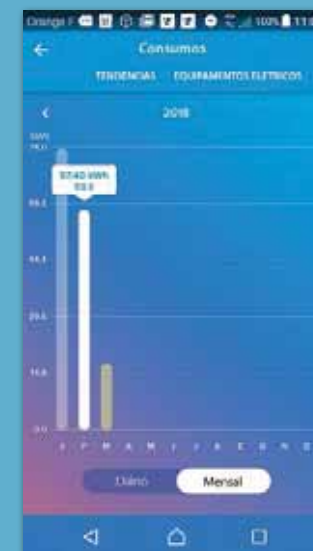

kW/h

... POUPE MUITO

Aumente o seu conforto, mesmo enquanto poupa energia. A aplicação Home + Control permite-lhe visualizar o consumo detalhadamente: num determinado momento ou ao longo do tempo, de uma determinada luz ou aparelho, ou de todo o conjunto. Esse nível de detalhe pode ajudá-lo a otimizar a sua poupança energética.

HOME + CONTROL
Monitorize o consumo facilmente e receba notificações sobre situações anómalas.

Cenário
de vida 1

HORA DE ACORDAR

ESTOU A COMEÇAR O DIA

🕒 Quartos, sala de estar, sala de jantar, cozinha...
Todos os estores selecionados abrem-se ao mesmo tempo.