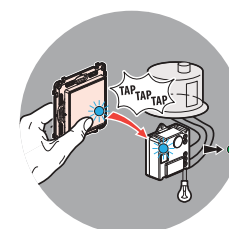

Desfrute da sua casa conectada em 5 minutos - p. 24