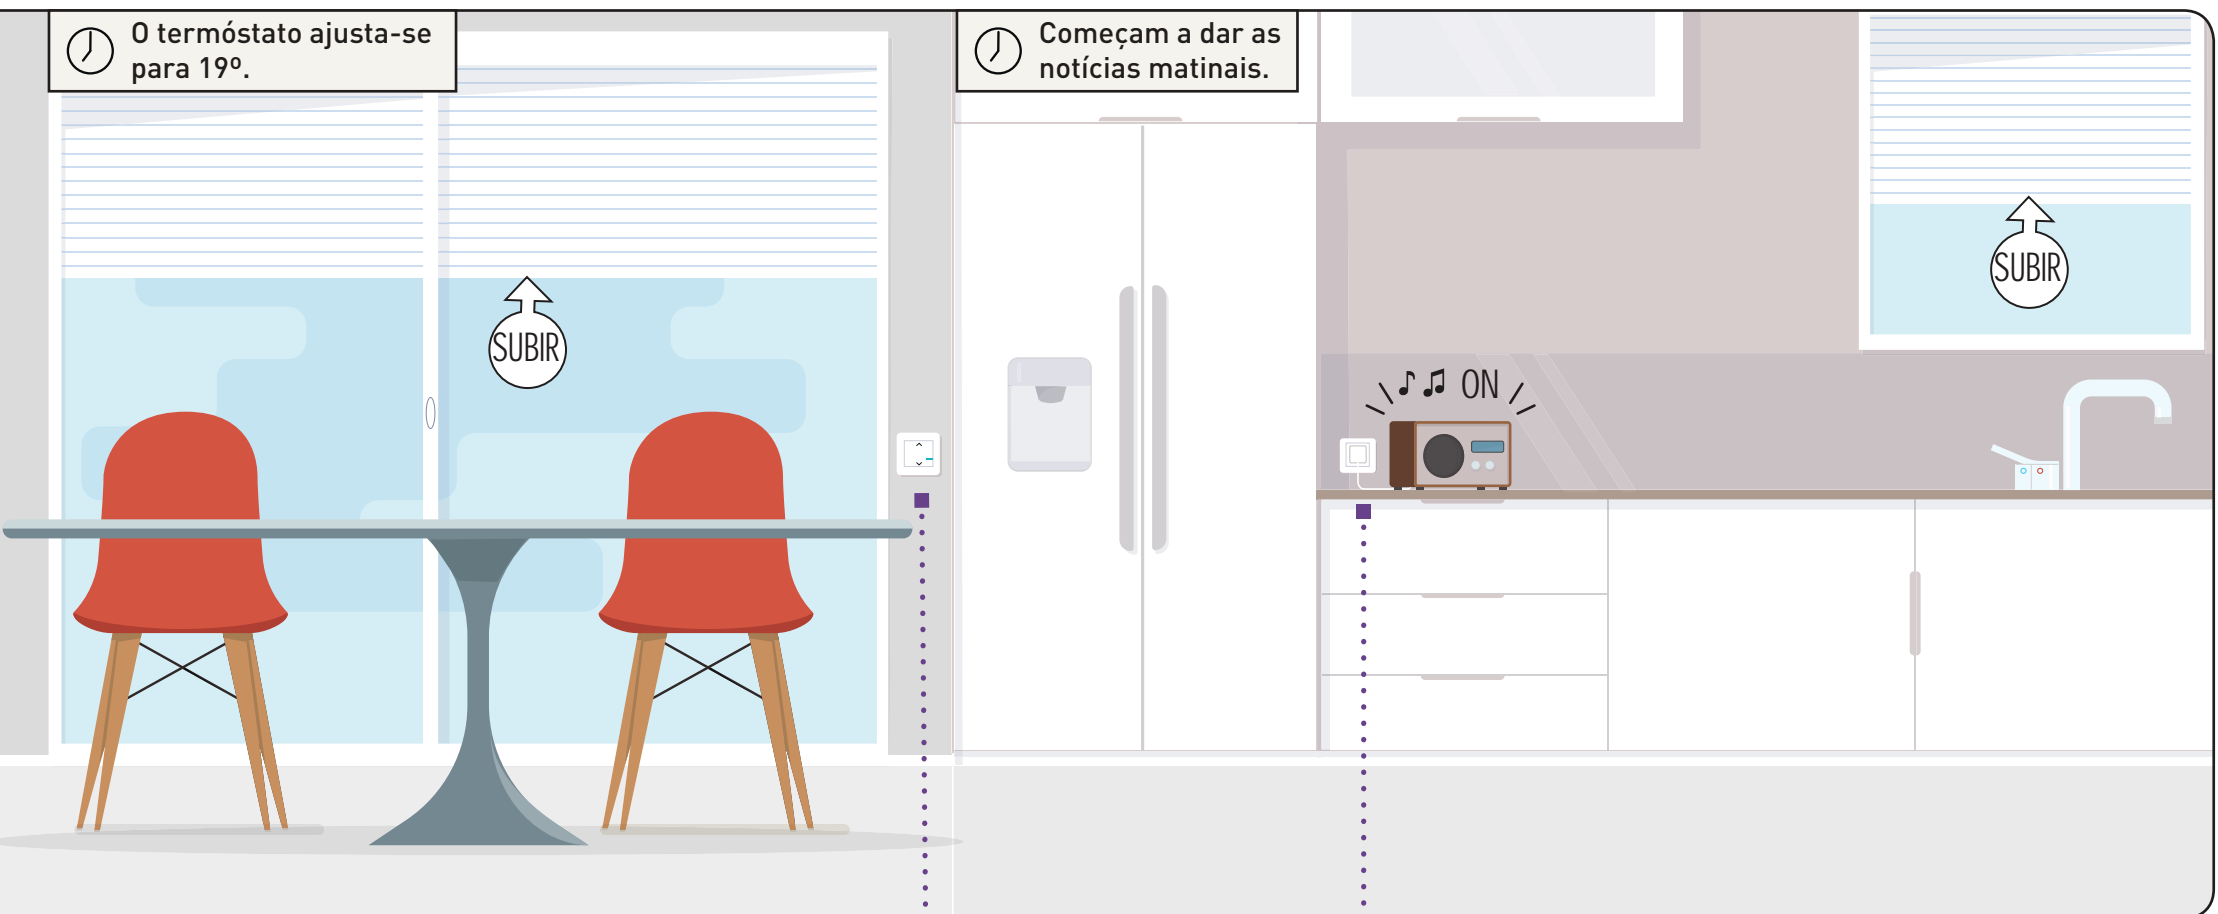

HOME + CONTROL
Monitorize o consumo facilmente e receba notificações sobre situações anómalas.

Cenário
de vida 1

HORA DE ACORDAR

ESTOU A COMEÇAR O DIA

🕒 Quartos, sala de estar, sala de jantar, cozinha...
Todos os estores selecionados abrem-se ao mesmo tempo.

ACORDAR!

SUBIR

🕒 A TV liga-se.

Tocar

COMANDO ACORDAR/DEITAR SEM FIOS

Ative o seu cenário de vida Acordar com um único toque no interruptor sem fios.

TERMÓSTATO NETATMO

De dia e de noite, divisão a divisão, a temperatura ajusta-se de acordo com os seus cenários de vida.

Troque para o modo “Dia” sem sair da cama.

Quando acorda, só terá de tocar no interruptor “Acordar” para ativar o cenário de vida matinal que definiu.

INTERRUPTOR DE ESTORES CONECTADO

Poderá ver todos os estores a subir automaticamente. Ou controlar a subida e a descida de cada um dos estores através dos respetivos interruptores individuais.