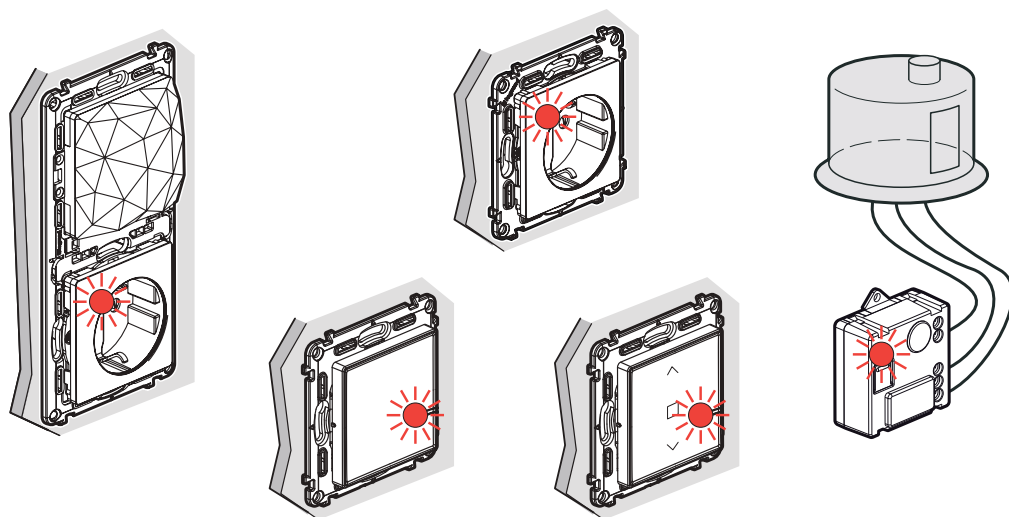

INTERRUPTOR DE ESTORES SEM FIOS

possibilita a criação de um controlo centralizado de estores sem fazer obras. Extraplano e de superfície, é amovível a qualquer momento.

COMANDO ACORDAR/DEITAR SEM FIOS

permite-lhe personalizar cenários de vida para quando o sol nasce ou se põe. Abra os estores, acenda as luzes, ligue o rádio ou a TV, ajuste a temperatura, tudo com um botão.

TODOS OS PRODUTOS ESTÃO
DISPONÍVEIS EM VALENA™ LIFE.

DESFRITE DA SUA CASA

CRIE A REDE

PASSO 1:

LIGUE A TOMADA COM A GATEWAY, AS TOMADAS E OS INTERRUPTORES CONECTADOS

Desligue o disjuntor geral. Faça a ligação dos aparelhos conectados (a gateway, as tomadas e os interruptores conectados). Volte a ligar a corrente.