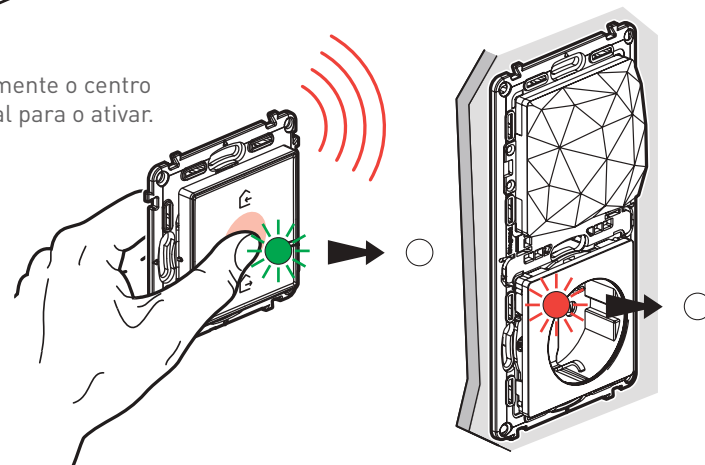

INTERRUPTOR DE ESTORES SEM FIOS

possibilita a criação de um controlo centralizado de estores sem fazer obras. Extraplano e de superfície, é amovível a qualquer momento.

COMANDO ACORDAR/DEITAR SEM FIOS

permite-lhe personalizar cenários de vida para quando o sol nasce ou se põe. Abra os estores, acenda as luzes, ligue o rádio ou a TV, ajuste a temperatura, tudo com um botão.

TODOS OS PRODUTOS ESTÃO
DISPONÍVEIS EM VALENA™ LIFE.

DESFRITE DA SUA CASA

CRIE A REDE

PASSO 1:

LIGUE A TOMADA COM A GATEWAY, AS TOMADAS E OS INTERRUPTORES CONECTADOS

Desligue o disjuntor geral. Faça a ligação dos aparelhos conectados (a gateway, as tomadas e os interruptores conectados). Volte a ligar a corrente.

→ Os LED dos seus produtos acendem-se a vermelho.

PASSO 2:

ATIVE O COMANDO GERAL ENTRAR/SAIR SEM FIOS

Retire a tira de proteção da pilha para alimentar o comando geral sem fios.

Pressione brevemente o centro do comando geral para o ativar.

→ O respetivo LED pisca a verde e depois desliga-se.
→ O LED da gateway também se desliga.

ASSOCIE OS COMANDOS E INTERRUPTORES SEM FIOS

PASSO 4:

ATIVE OS COMANDOS E INTERRUPTORES SEM FIOS

Remova a tira de proteção de cada um dos produtos sem fios.