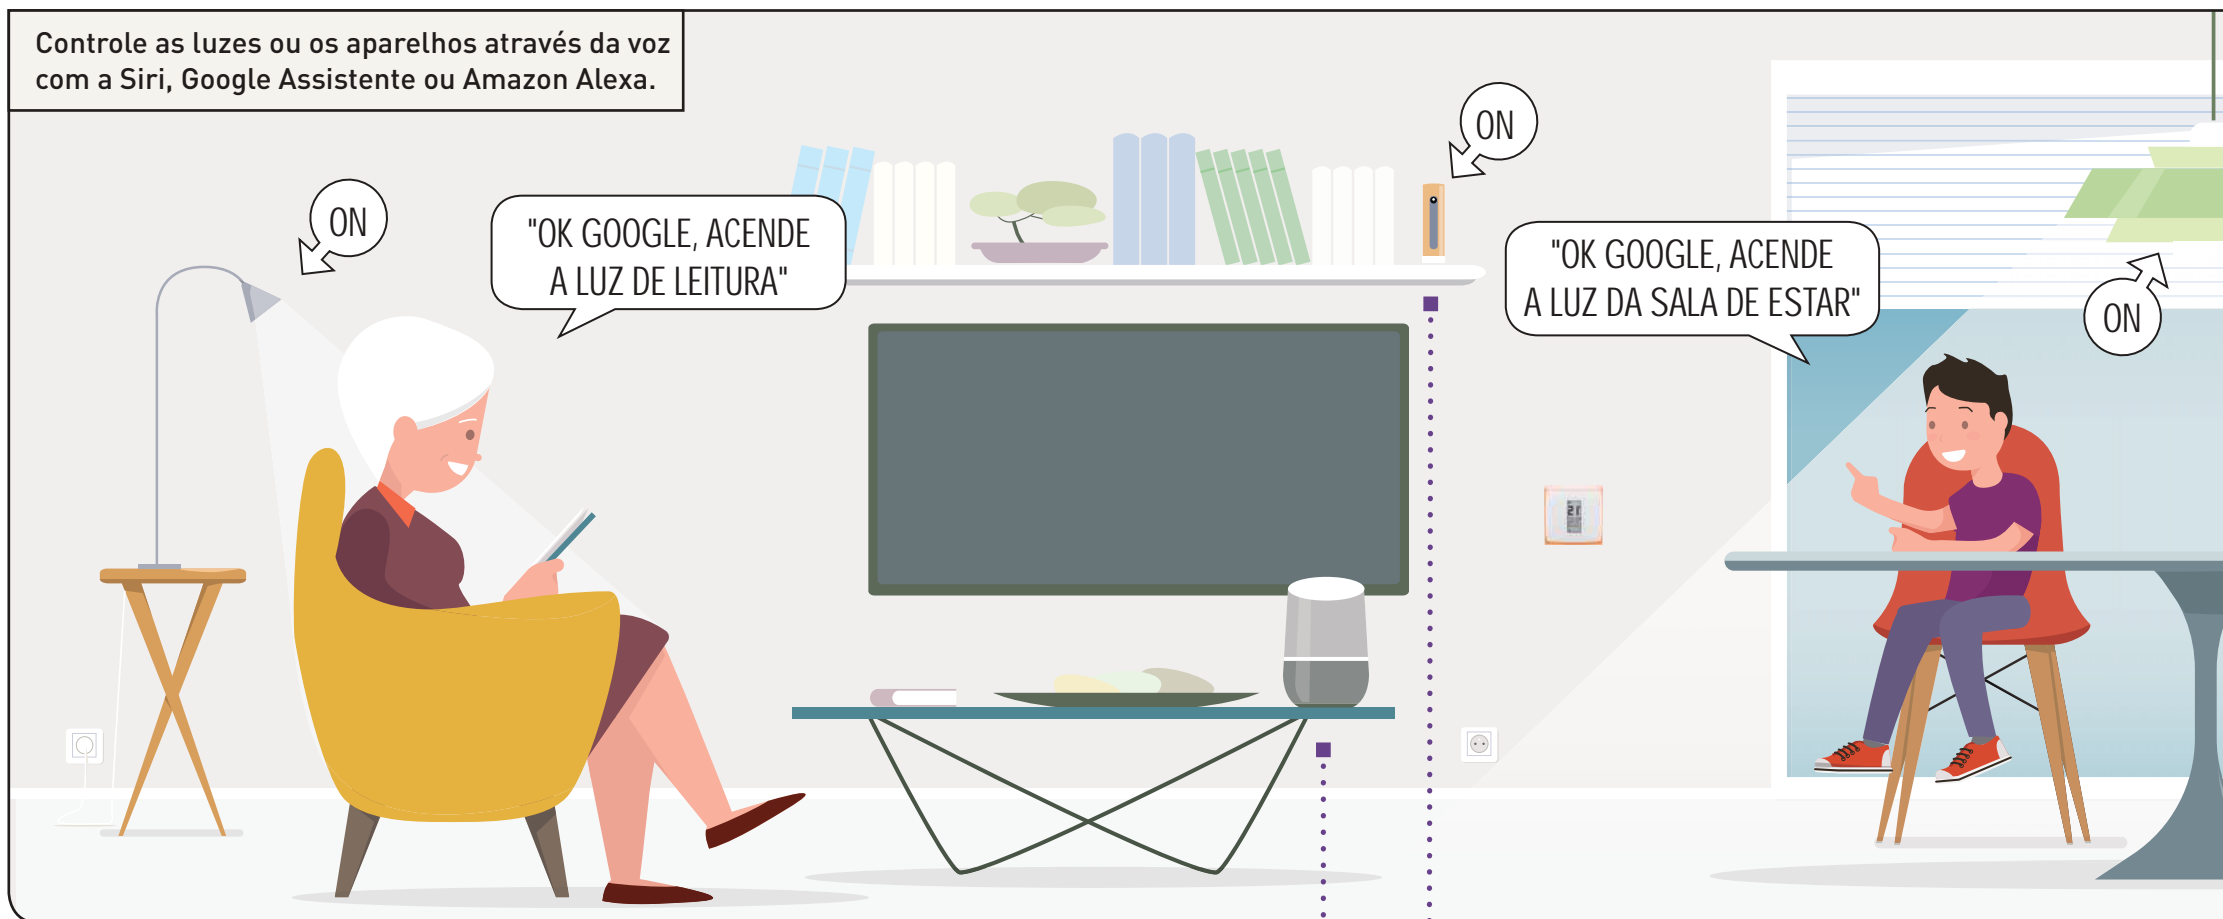

CÂMARA NETATMO WELCOME

A câmara de videovigilância liga-se, pronta para o avisar de qualquer intrusão.

Controle a sua casa com um único toque.

Quando sai de casa, um toque no interruptor principal sem fios Valena™ Life with Netatmo ativa o seu cenário de saída. Também pode ser ativado através da voz ou com as pontas dos dedos, através do seu tablet ou smartphone.

TOMADA DE ENERGIA CONECTADA

TV, rádio, computador... Os seus equipamentos eletrónicos desligam-se e aguardam que regresse a casa para se voltarem a ligar.

Cenário
de vida 3

HORA DO CONFORTO

ESTOU A DAR CONFORTO À FAMÍLIA

Controle as luzes ou os aparelhos através da voz com a Siri, Google Assistente ou Amazon Alexa.

Falar

works with the
Google Assistant

WORKS WITH
alexa

Works with
Apple HomeKit

CÂMARA NETATMO WELCOME

Veja os seus filhos a fazerem os trabalhos de casa a partir do seu smartphone.

Estar longe de um interruptor ou de casa não significa não ter controlo.

A Siri, a Alexa, o Google Assistente ou a aplicação Home + Control permitem-lhe gerir todas as luzes, estores e aparelhos conectados.