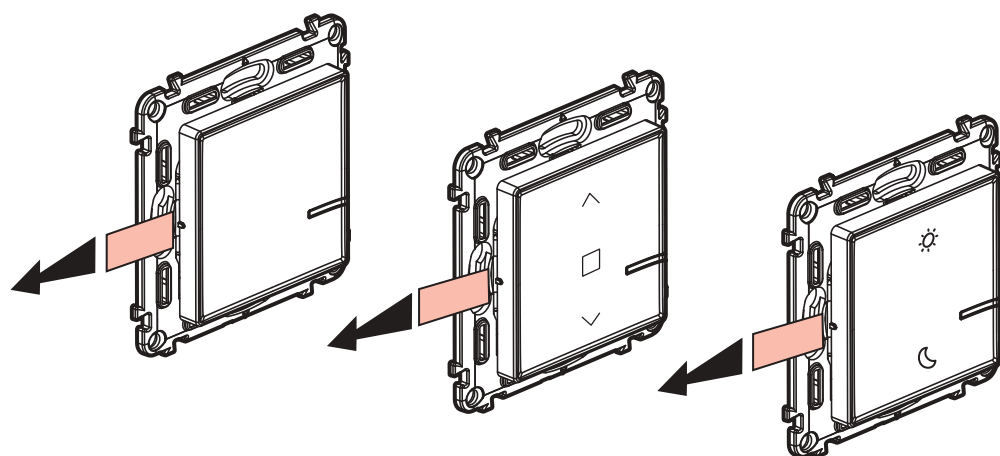

TODOS OS PRODUTOS ESTÃO
DISPONÍVEIS EM VALENA™ LIFE.

DESFRITE DA SUA CASA

CRIE A REDE

PASSO 1:

LIGUE A TOMADA COM A GATEWAY, AS TOMADAS E OS INTERRUPTORES CONECTADOS

Desligue o disjuntor geral. Faça a ligação dos aparelhos conectados (a gateway, as tomadas e os interruptores conectados). Volte a ligar a corrente.

→ O respetivo LED pisca a verde e depois desliga-se.
→ O LED da gateway também se desliga.

ASSOCIE OS COMANDOS E INTERRUPTORES SEM FIOS

PASSO 4:

ATIVE OS COMANDOS E INTERRUPTORES SEM FIOS

Remova a tira de proteção de cada um dos produtos sem fios.