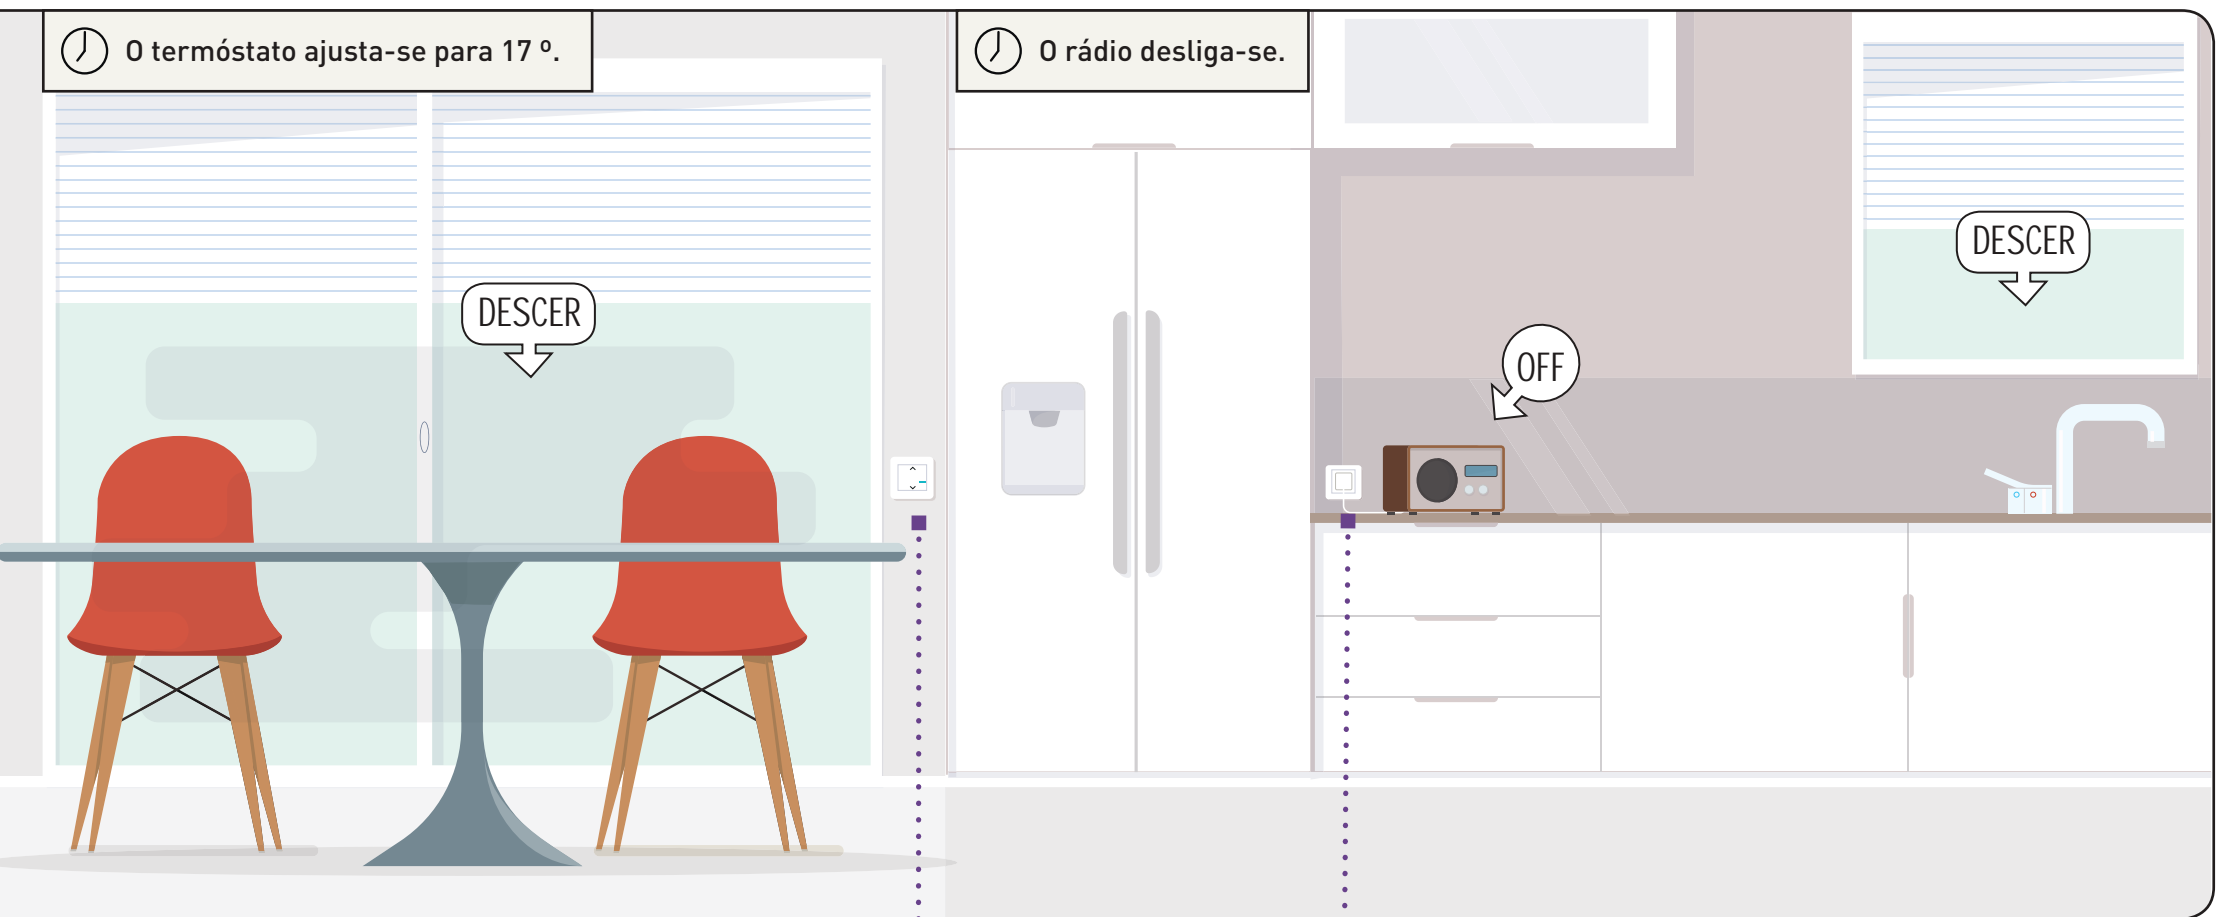

🕒 A TV desliga-se, a webcam liga-se.
Os estores do rés-do-chão fecham-se.

Tocar

COMANDO GERAL ENTRAR/SAIR SEM FIOS

Ative o seu cenário de vida de saída de casa com um único toque no interruptor sem fios. Desligam-se todas as luzes...

CÂMARA NETATMO WELCOME

A câmara de videovigilância liga-se, pronta para o avisar de qualquer intrusão.

Controle a sua casa com um único toque.

Quando sai de casa, um toque no interruptor principal sem fios Valena™ Life with Netatmo ativa o seu cenário de saída. Também pode ser ativado através da voz ou com as pontas dos dedos, através do seu tablet ou smartphone.